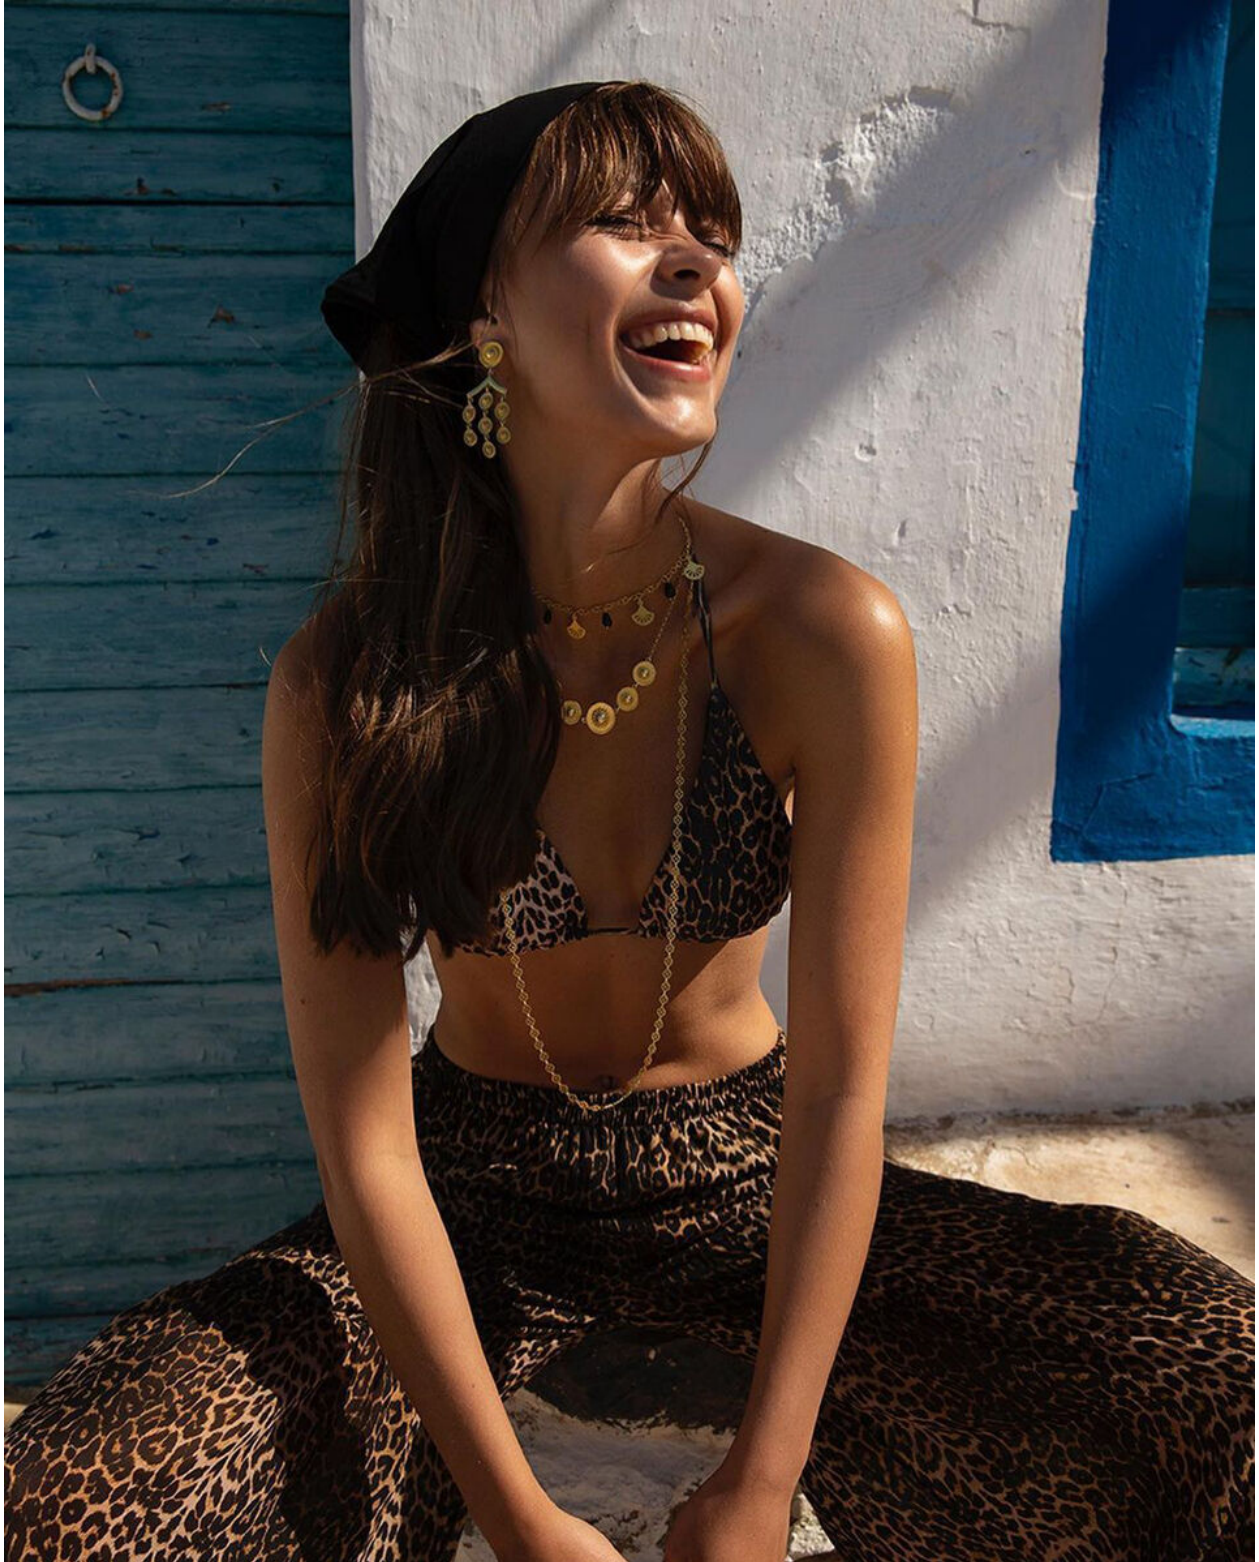

LINA LAVRENIUK

height 175 cm · bust 86 cm · cup B · waist 62 cm · hips 92 cm · dress 36
shoes size 38 · hair brown · eyes green